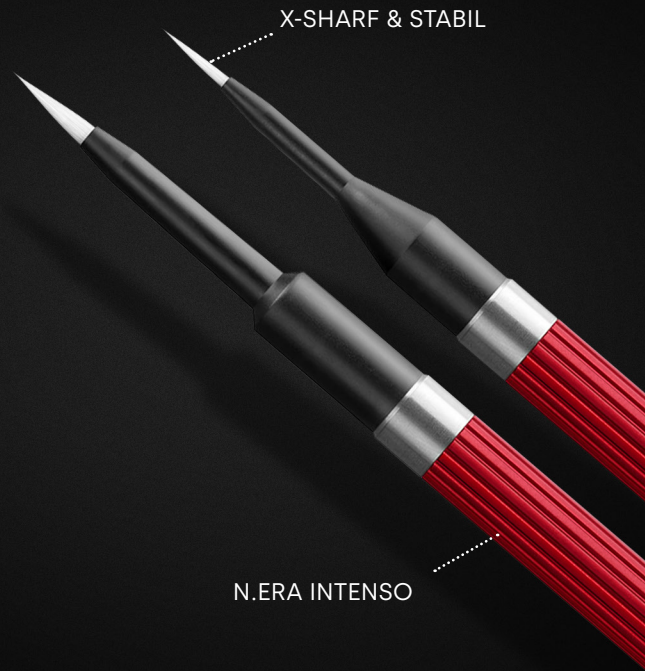

## SlimPad Micro

SmileLine ist stolz darauf, SlimPad Micro vorzustellen, eine Idee von **MDT Thomas Stefan Sing** (DE): Es handelt sich um ein Mini-Anmischgerät für Keramik, das sowohl mit modernen Materialien für die Mikroschichttechnik, für Malfarben oder auch als traditionelles Anmischgerät für einen einzelnen Patientenfall verwendet werden kann. Sehr kompakt, Deckel mit Magneten, rutschfeste GummifüÙe, kann mit oder ohne die PVA-Streifen zur Feuchtigkeitsspeicherung verwendet werden.

## N.era pinsele INTENSO-1 und -4

Die mythischen N.era-Pinsele wurden neu entwickelt und speziell für das Mikro-Layering moderner Materialien auf monolithischem Material angepasst - eine heiÙe Empfehlung von **MDT Enrico Ferrarelli**. Diese erstaunlichen neuen Pinsele sind einzigartig und bieten gleichzeitig eine hohe Elastizität (ein Muss für hochviskose und honigartige Massen) und eine hyperscharfe und stabile Spitze. Ihre besten Werkzeuge für extreme Präzision und Arbeitskomfort - extra lange Lebensdauer garantiert!